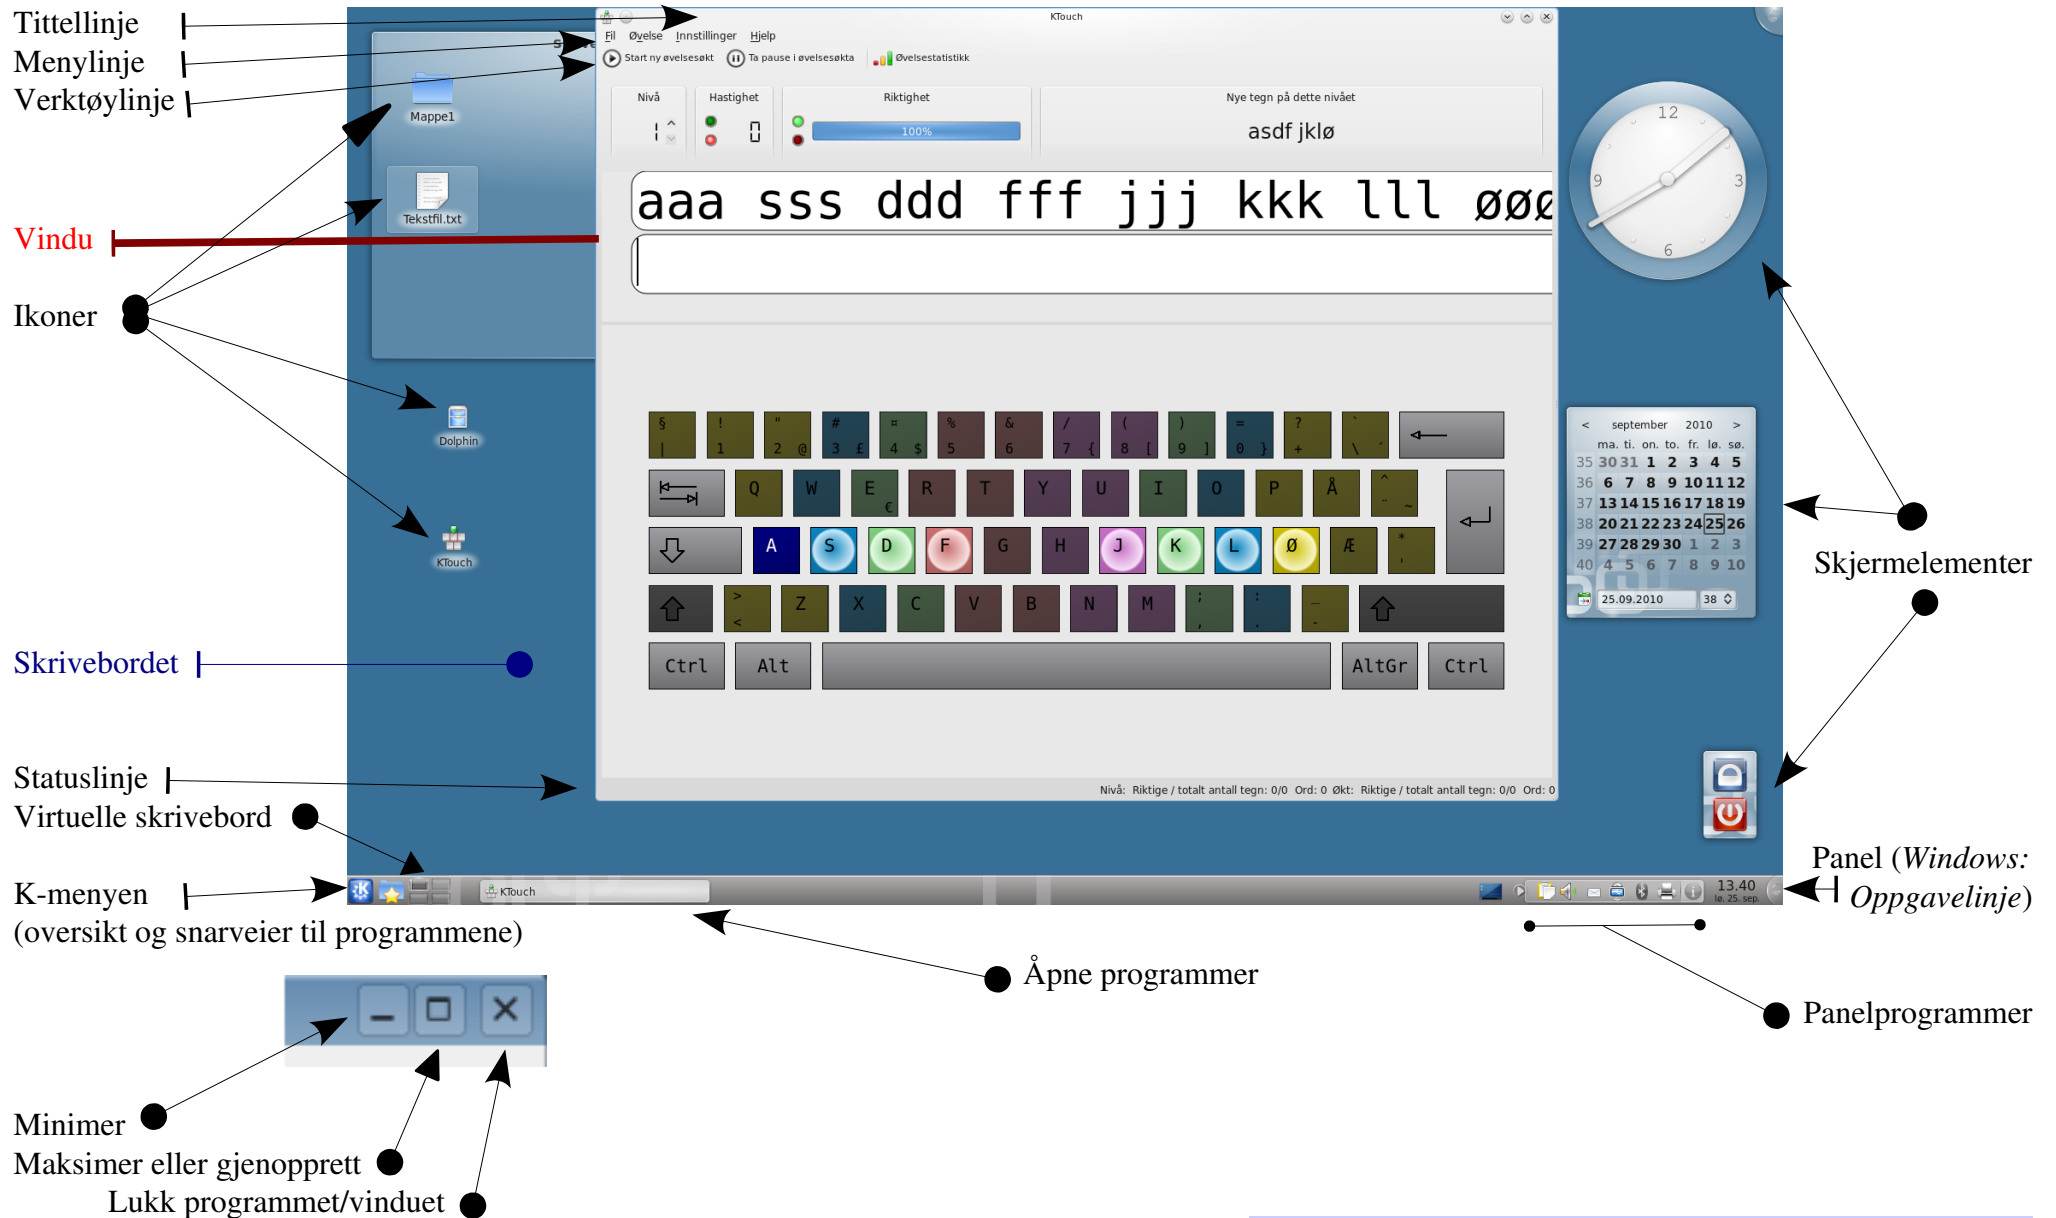

Skrivebordsmetaforen

Eksempelet er hentet fra Kubuntu Linux 9.10 med KDE 4.4.2